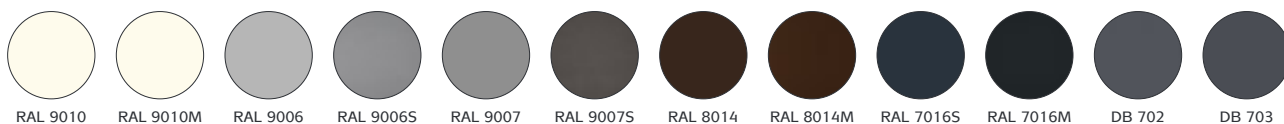

Štandardné farebné prevedenie

KONŠTRUKCIA

RAL 9010

RAL 9010M

RAL 9006

RAL 9006S

RAL 9007

RAL 9007S

RAL 8014

RAL 8014M

RAL 7016S

RAL 7016M

DB 702

DB 703

Prevedenie strechy	Dĺžka (mm)		Šírka (mm)		Pochodová výška (mm)		Garantovaná plocha (m²)
	min.	max.	min.	max.	min.	max.	
Polykarbonátová	1 440	7 000*	1 000	4 500	500	3 000	31,5
Trapézová	1 440	7 000*	1 000	4 500	500	3 000	31,5
Bez strechy (ROOFLESS)	1 440	7 000*	1 000	4 500	500	3 000	31,5

*Od dĺžky nad 4500 mm musí mať prístrešok 6 ks stojok.