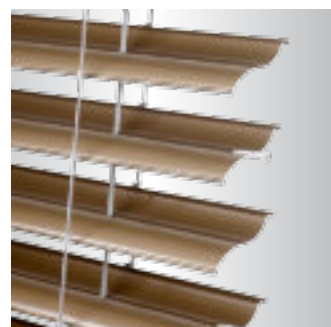

CETTA 50, 65, 80

- Variabilita šírky lamiel: 50 mm, 65 mm, 80 mm,
- dolný profil z extrudovaného hliníka,
- variabilita prevedenia:
  - Duo systém – dvojité naklápanie lamiel
  - Flexi systém – znížený nábal žalúzie (lamely bez záhybov)
  - Slim systém – znížený nábal žalúzie (odlišný systém skladania lamiel)
- maximálna garantovaná plocha 24 m².

CETTA 50

ZETTA 70, 90

- Keď je zavretá, vytvára celistvú plochu,
- dvojaká šírka lamiel: 70 mm a 90 mm,
- vysoký stupeň zatienia,
- dolný profil z extrudovaného hliníka,
- maximálna garantovaná plocha 24 m².

SETTA 65, 90

- Elegantná dizajnová verzia s lamelou v tvare písmena „S“,
- dvojaká šírka lamiel: 65 mm a 90 mm,
- dolný profil z extrudovaného hliníka,
- maximálna garantovaná plocha 24 m².

TITAN 90

- Samonosná žalúzia,
- žalúzia využíva na sebe nezávislé systémy zdvíhania a naklápania lamiel,
- paket sa pri kontakte s prekážkou zastaví a po jej odstránení zostáva v polohe, po odstránení prekážky nespadne do spodnej polohy,
- maximálna garantovaná plocha 8 m².