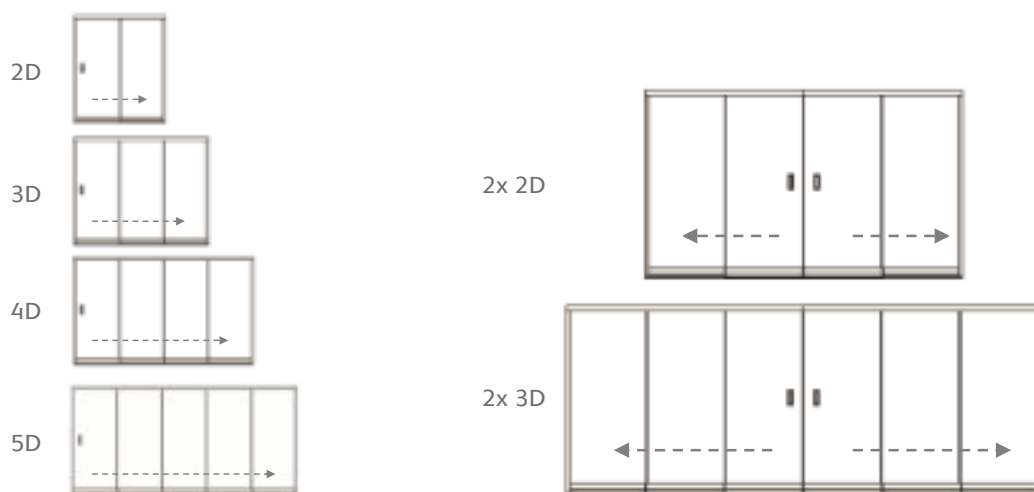

KONŠTRUKCIA

Počet krídel

Spôsob otvárania

Jednostranné (otváranie ľavé / pravé)

Obojstranné (otváranie opona)

SIETE PROTI HMYZU

Tento dnes už klasický produkt spoločnosti ISOTRA je ideálnou ochranou interiéru pred otravným hmyzom. Rôzne varianty vyhotovenia rámov sietí nenarušia celkový vzhľad exteriéru domu. Tam, kde nie je dostatočný priestor pre akýkoľvek iný druh sietí proti hmyzu, je vhodné zvoliť plisovanú sieť proti hmyzu pre okná aj pre dvere. Všetky modely sú dostupné vo farbách podľa vzorkovníka RAL.