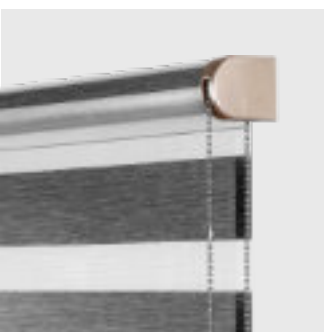

VERRA METAL - roleta bez krycieho profilu v celokovovej verzii

- Jednoduchá manipulácia a montáž,
- verzia s klasickou látkou, látkou deň-noc alebo látkou screen,
- vhodné pre zatiernenie veľkých plôch.