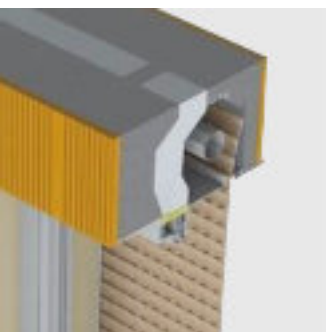

ROLETA DO PREKLADU HELUZ

- Vysoký stupeň zatienia,
- eliminácia tepelných mostov,
- hliníkové lamely plnené PUR penou,
- maximálna garantovaná plocha 8,5 m².

Typ	Min. šírka (mm)	Max. šírka (mm)	Max. výška (mm)	Max. garantovaná plocha (m²)
Lamela M317	600	2 900	2 800	6,5
Lamela M328	600	2 700	2 800	5,8
Lamela MY442	600	4 000	2 300	8,5