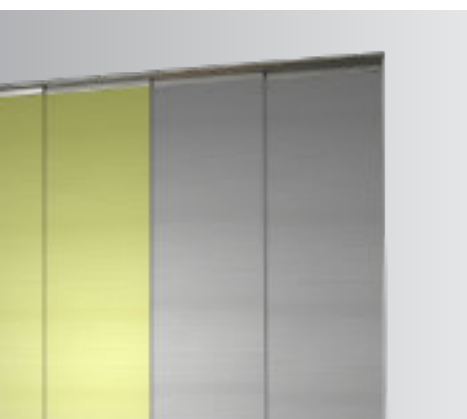

JAPONSKÉ STENY

- Dekoratívny a veľmi elegantný prvok zatienia.
- originálny dizajn pre komplexné zatienie bez ohľadu na počet okien alebo krídel,
- profily z extrudovaného hliníka v bielej alebo striebornej farbe,
- široký výber látok rôznych farieb a vzorov,

Min. šírka (mm)	Max. šírka (mm)	Max. výška (mm)	Max. garantovaná plocha (m²)
1 000	5 800	3 200	12,5

Pozn.: Pri výške nad 2700 mm je nutné konzultovať výber látky s výrobcom; maximálna veľkosť jednotlivých panelov je daná rozmerovým limitom jednotlivých druhov látok; určenie šírky jednotlivých panelov závisí od typu nosníka, respektíve počtu požadovaných panelov a celkovej šírky zariadenia.